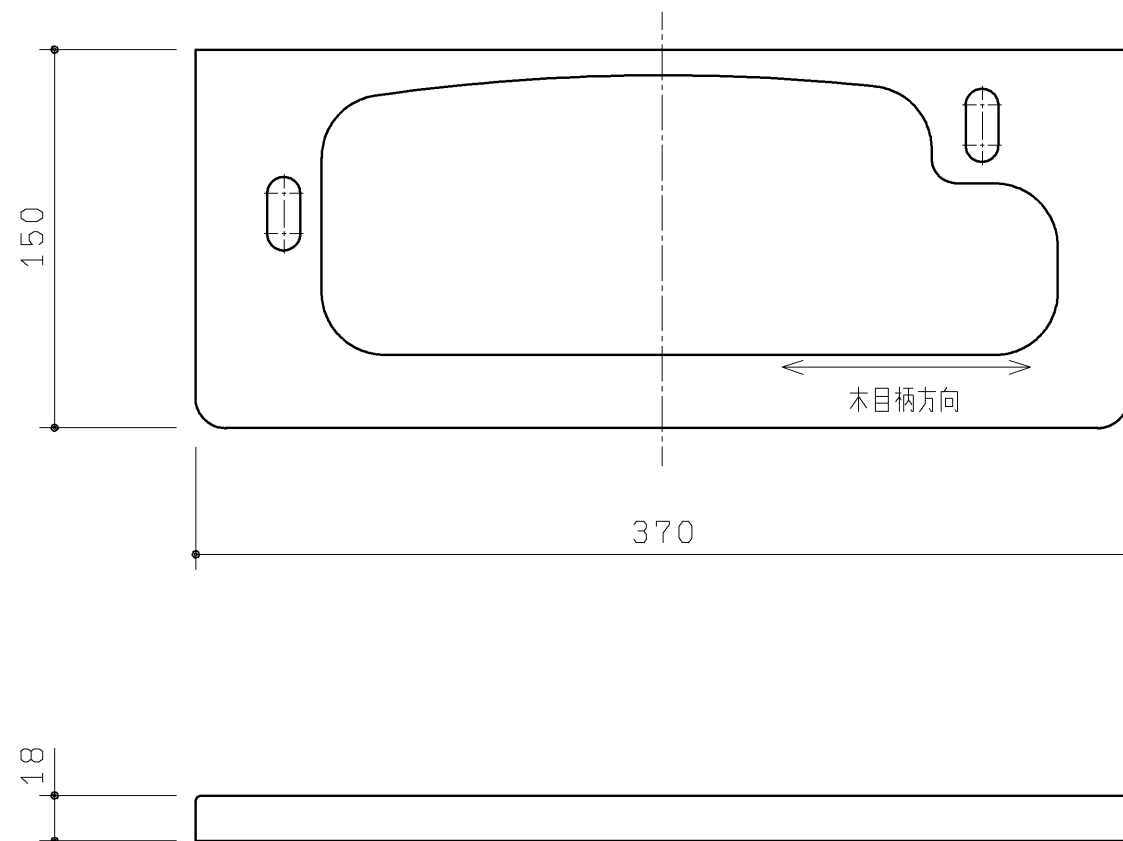

品番	表面色
UGKR02A#NW1	ホワイト
UGKR02A#EL	ライトウッドN
UGKR02A#MW	ダルブラウン
UGKR02A#EW	ホワイトウッド
UGKR02A#EM	ミディアムウッドN

材質：木質+シート貼り

TOTO		第三角法	単位 mm	名称 カウンター
製図 齊田	検図 武藤	中尾	日付 19.12.02	尺度 1:3
備考				品番 UGKR02A#
				図番